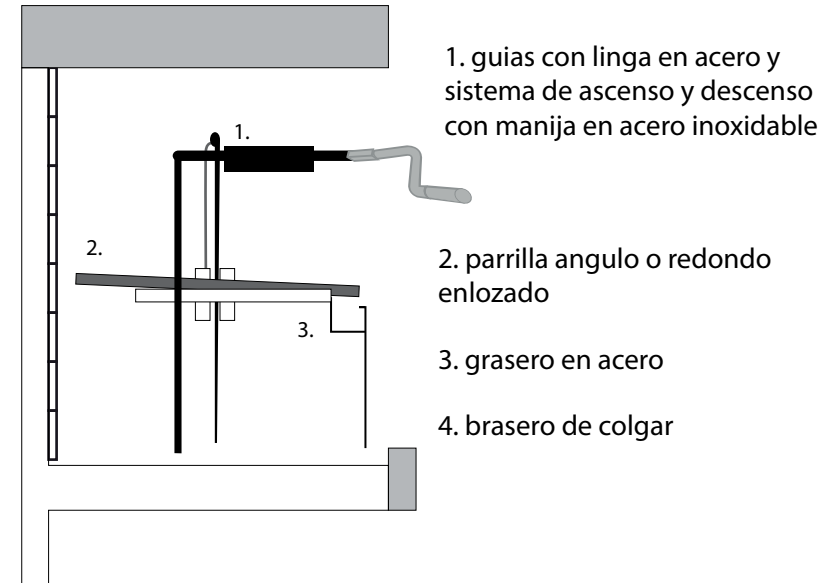

El interior de parrilla incluye el braceró colgante, también se las pueden automatizar, y agregarle parrigas, horno pizzero o anafe industrial.

Medidas disponibles:

1200 - 1500 - 1800 - 2100 - 2500 - 3000 milímetros

ACERO INOXIDABLE Y HIERRO REDONDO, O ANGULO ENLOZADO

INTERIOR DE PARRILLA

ACERO INOXIDABLE Y HIERRO REDONDO, O ANGULO ENLOZADO

INTERIOR DE PARRILLA

Camino Pres. Juan Domingo  
Perón 522 • Lomas de Zamora • Bs. As.