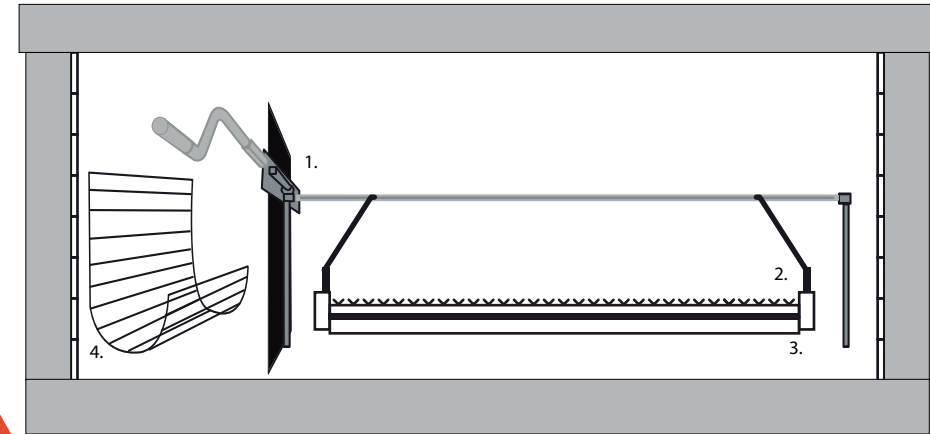

El interior de parrilla incluye el braceró colgante, también se las pueden automatizar, y agregarle parrigas, horno pizzero o anafe industrial.

Medidas disponibles:

1200 - 1500 - 1800 - 2100 - 2500 - 3000 milímetros