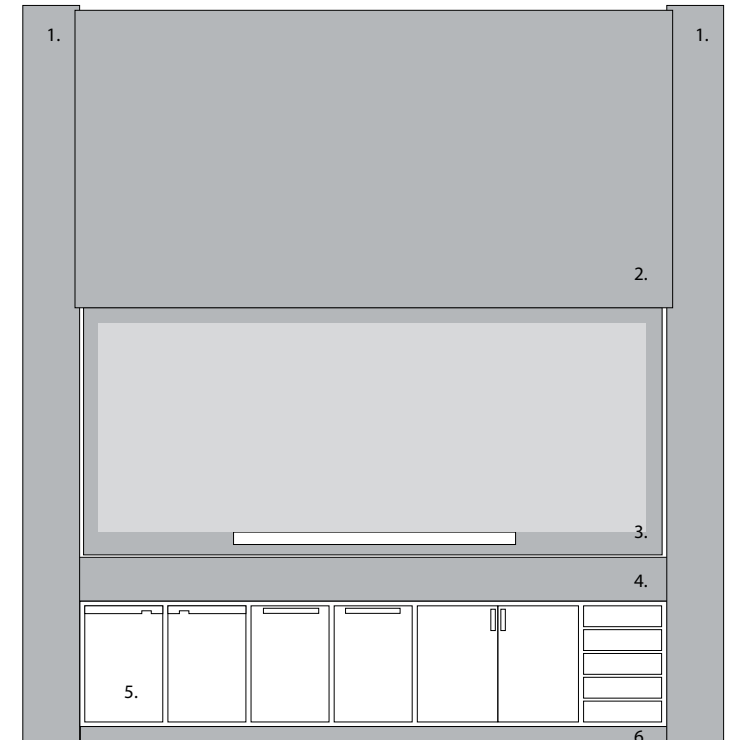

2018

ACERO INOXIDABLE Y CHAPA NEGRA PREPINTADA

DISEÑO INTEGRAL

El diseño del frente Integral consta de una sola pieza. Incluye muebles bajo parrilla con cajones, puertas o una combinación de ambas.

La puerta tipo guillotina contrapesada su apertura puede ser ascendente o descendente e incluir chapón superior fijo o no.

Medidas disponibles:

1200 - 1500 - 1800 - 2100 - 2500 - 3000 milímetros

ACERO INOXIDABLE Y CHAPA NEGRA PREPINTADA

DISEÑO INTEGRAL

ACERO INOXIDABLE Y CHAPA NEGRA PREPINTADA

DISEÑO INTEGRAL

Camino Pres. Juan Domingo  
Perón 522 • Lomas de Zamora • Bs. As.