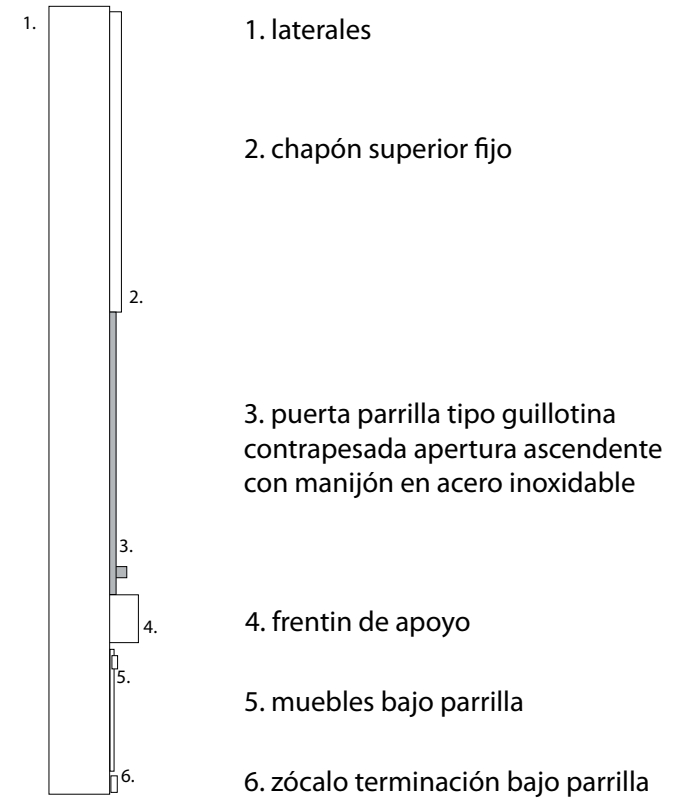

2018

ACERO INOXIDABLE Y CHAPA NEGRA PREPINTADA

DISEÑO INTEGRAL

El diseño del frente Integral consta de una sola pieza. Incluye muebles bajo parrilla con cajones, puertas o una combinación de ambas.

La puerta tipo guillotina contrapesada su apertura puede ser ascendente o descendente e incluir chapón superior fijo o no.

Medidas disponibles:

1200 - 1500 - 1800 - 2100 - 2500 - 3000 milímetros

ACERO INOXIDABLE Y CHAPA NEGRA PREPINTADA

DISEÑO INTEGRAL

ACERO INOXIDABLE Y CHAPA NEGRA PREPINTADA

DISEÑO INTEGRAL

Camino Pres. Juan Domingo  
Perón 522 • Lomas de Zamora • Bs. As.